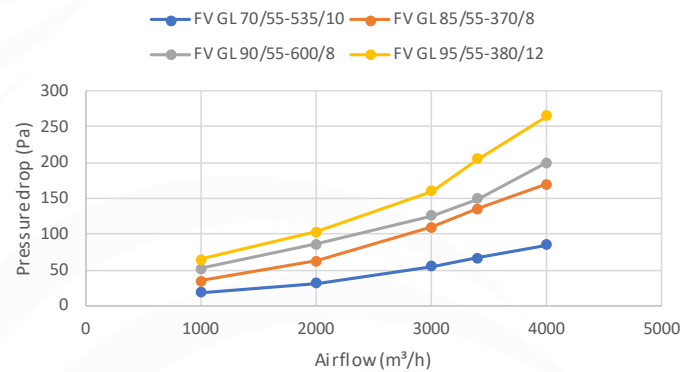

BAG FILTERS

ECOFIL FV GL 70 - 95

Applications

Filtration for air treatment units.

Advantages

- Conical sewn or welded pockets
- Low pressure drop
- Low energy use
- High dust holding capacity
- Variant in plastic and wooden frame on request

General features

- **Type:** Bag filter
- **Frame:** Galvanised steel
- **Filter class ISO 16890:** ePM10 18% - ePM1 76%
- **Filter class EN779:2012:** M6 - F9
- **Recommended final pressure drop:** 250 Pa
- **Final pressure drop:** 450 Pa
- **Humidity:** 100% RH
- **Temperature:** 70 - 80 °C

Code	Description	EN779: 2012	ISO 16890	Filter medium	Width (mm) A	Height (mm) B	Depth (mm) C	No. of pockets	Area (m²)	Airflow (m³/h)	Pressure drop (Pa)	ME (%)	Energy consumption (kWh/y)	Energy class
141694	FV GL 70/25-360/4	M6	ePM10 18%	Fiber-glass	287	592	360	4	1,96	1700	100	-	-	-
142180	FV GL 85/55-370/8	F7	ePM1 47%	Fiber-glass	592	592	370	8	4,03	3400	135	60	2000	D
142181	FV GL 85/25-370/4	F7	ePM1 47%	Fiber-glass	287	592	370	4	2,01	1700	135	-	-	-
136356	FV GL 95/55-380/12	F9	ePM1 85%	Fiber-glass	592	592	380	12	6,20	3400	210	-	-	-
136440	FV GL 95/55-380/10	F9	ePM1 85%	Fiber-glass	592	592	380	10	5,17	3400	220	-	-	-
136245	FV GL 95/55-380/8	F9	ePM1 85%	Fiber-glass	592	592	380	8	4,13	3400	225	-	-	-
136455	FV GL 95/25-380/4	F9	ePM1 85%	Fiber-glass	287	592	380	4	2,07	1700	225	-	-	-
143189	FV GL 70/55-535/8	M6	ePM10 18%	Fiber-glass	592	592	535	8	5,82	3400	80	-	1100	D
141697	FV GL 70/55-535/10	M6	ePM10 18%	Fiber-glass	592	592	535	10	7,28	3400	70	-	-	-
138803	FV GL 70/55-600/8	M6	ePM10 18%	Fiber-glass	592	592	600	8	6,53	3400	75	-	-	-
138481	FV GL 90/55-600/8	F8	ePM1 76%	Fiber-glass	592	592	600	8	6,53	3400	155	-	-	-
136353	FV GL 85/55-635/12	F7	ePM1 47%	Fiber-glass	592	592	635	12	9,62	3400	80	-	-	-
141702	FV GL 85/55-635/8	F7	ePM1 47%	Fiber-glass	592	592	635	8	6,91	3400	100	60	1300	B